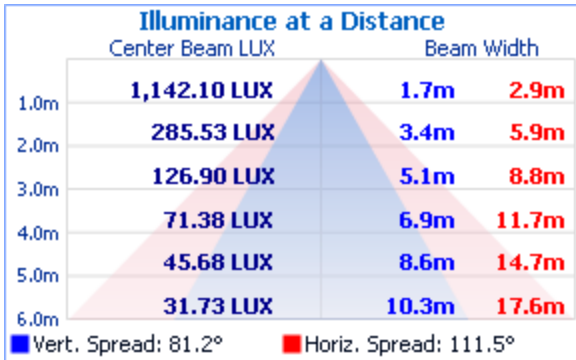

Zonal Lumen Summary

Zone	Lumens	% Lamp	% Luminaire
0-30	1,123.1	23.3%	23.3%
0-40	1,953.3	40.6%	40.6%
0-60	3,511.5	73%	73%
60-90	1,140.6	23.7%	23.7%
0-90	4,652.1	96.7%	96.7%
90-180	160.3	3.3%	3.3%
0-180	4,812.3	100%	100%

Flood Summary

	Efficiency	Lumens	Horizontal Spread	Vertical Spread
Field (10%):	95.8%	4,612.1	165.7	176.2
Beam (50%):	55.3%	2,662.2	111.5	81.2
Total:	100%	4,810.3		

Lumens Per Zone

Zone	Lumens	% Total	Zone	Lumens	% Total
0-10	117.1	2.4%	90-100	127.8	2.7%
10-20	381.4	7.9%	100-110	32.5	0.7%
20-30	624.6	13.0%	110-120	0	0%
30-40	830.2	17.3%	120-130	0	0%
40-50	853.3	17.7%	130-140	0	0%
50-60	704.9	14.6%	140-150	0	0%
60-70	534.0	11.1%	150-160	0	0%
70-80	372.8	7.7%	160-170	0	0%
80-90	233.8	4.9%	170-180	0	0%

Candela Table - Type C

	0	5	15	25	35	45	55	60	62.	65	67.	70	72.	75	77.	80	82.	85	87.	90	95	10	11	12	13	14	15	16	17	18	
0	11	11	11	11	11	11	11	11	11	11	11	11	11	114	11	11	11	11	11	11	11	11	11	11	11	11	11	11	11	11	11
2.5	28	32	41	41	40	40	39	36	35	34	35	35	35	5	35	36	36	37	37	37	40	46	46	41	27	23	23	24	19	16	
5	12	12	12	12	12	12	11	11	11	11	11	11	11	117	11	11	11	11	11	11	11	11	11	11	11	11	11	11	11	11	11
7.5	13	13	13	13	12	12	12	12	12	12	12	12	12	124	12	12	12	12	12	12	12	12	12	11	11	11	11	11	11	11	11
10	14	14	14	14	14	14	13	13	13	13	13	13	13	130	12	12	12	12	12	12	12	12	12	12	12	12	11	11	11	10	
12.5	14	14	14	15	15	15	15	14	14	14	13	13	13	136	13	13	13	13	13	13	13	13	13	13	13	13	11	10	10	96	
15	13	13	13	14	15	16	16	15	15	15	14	14	14	141	14	13	13	13	13	13	13	13	13	13	13	12	10	93	90	85	