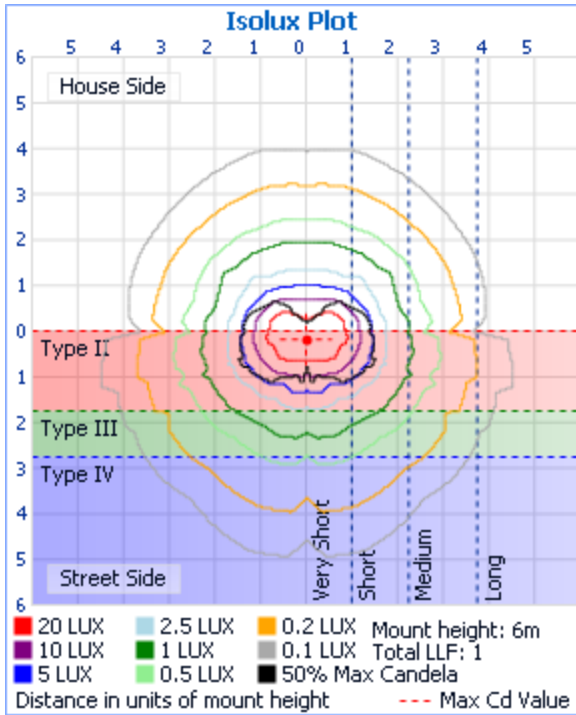

Zonal Lumen Summary

Zone	Lumens	% Lamp	% Luminaire
0-30	1,123.1	23.3%	23.3%
0-40	1,953.3	40.6%	40.6%
0-60	3,511.5	73%	73%
60-90	1,140.6	23.7%	23.7%
0-90	4,652.1	96.7%	96.7%
90-180	160.3	3.3%	3.3%
0-180	4,812.3	100%	100%

Flood Summary

	Efficiency	Lumens	Horizontal Spread	Vertical Spread
Field (10%):	95.8%	4,612.1	165.7	176.2
Beam (50%):	55.3%	2,662.2	111.5	81.2
Total:	100%	4,810.3		

Lumens Per Zone

Zone	Lumens	% Total	Zone	Lumens	% Total
0-10	117.1	2.4%	90-100	127.8	2.7%
10-20	381.4	7.9%	100-110	32.5	0.7%
20-30	624.6	13.0%	110-120	0	0%
30-40	830.2	17.3%	120-130	0	0%
40-50	853.3	17.7%	130-140	0	0%
50-60	704.9	14.6%	140-150	0	0%
60-70	534.0	11.1%	150-160	0	0%
70-80	372.8	7.7%	160-170	0	0%
80-90	233.8	4.9%	170-180	0	0%

Candela Table - Type C

	0	5	15	25	35	45	55	60	62.	65	67.	70	72.	75	77.	80	82.	85	87.	90	95	10	11	12	13	14	15	16	17	18	
0	11	11	11	11	11	11	11	11	11	11	11	11	11	114	11	11	11	11	11	11	11	11	11	11	11	11	11	11	11	11	11
2.5	28	32	41	41	40	40	39	36	35	34	35	35	35	5	35	36	36	37	37	37	40	46	46	41	27	23	23	24	19	16	
5	12	12	12	12	12	12	11	11	11	11	11	11	11	117	11	11	11	11	11	11	11	11	11	11	11	11	11	11	11	11	11
7.5	13	13	13	13	12	12	12	12	12	12	12	12	12	124	12	12	12	12	12	12	12	12	12	11	11	11	11	11	11	11	11
10	14	14	14	14	14	14	13	13	13	13	13	13	13	130	12	12	12	12	12	12	12	12	12	12	12	12	11	11	11	10	
12.5	14	14	14	15	15	15	15	14	14	14	13	13	13	136	13	13	13	13	13	13	13	13	13	13	13	13	11	10	10	96	
15	13	13	13	14	15	16	16	15	15	15	14	14	14	141	14	13	13	13	13	13	13	13	13	13	13	12	10	93	90	85	